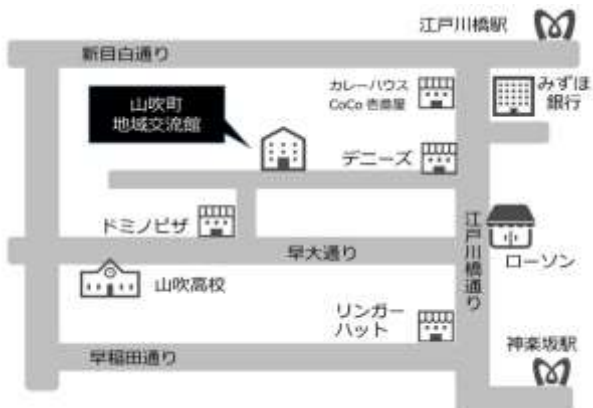

フリー軽スポーツ
楽しく、身体を動かそう!

ポッチャ	12月13日(水)
ラダーG	12月4日(月)
フリスビー	12月4日(月)
ダーツ!	12月6日(水)
モルック	12月15日(金)
ゲーゴル	12月20日(水)

体操講座に参加して、フレイル予防・健康な身体づくりを!

毎朝健康ラジオ体操	毎朝 9:15~ (15分)	定員 6名
新宿いきいき体操	月曜日 10:00~ (60分)	定員 14名
太極拳教室	第2・4水曜日 10:00~ (75分)	定員 14名
ヨガ教室【第一部】	木曜日 14:00~ (55分)	定員 11名
”【第二部】	” 15:00~ (55分)	定員 11名

休館日:12/29(金)~1/3(水) 本年は、ありがとうございました。
2024年は1/4(木)に開館いたします。新年も、よろしくお願いたします。
趣味の仲間づくり(団体活動)をしませんか? <活動仲間を募集中>
カラオケ、筋トレ、ポッチャ、ダーツ、大正琴、健康吹き矢、麻雀など

聖歌隊 素敵な歌で
サンタ呼ぶ 山吹で過ごす
クリスマスイブ

* 12月の予定 *

日/風呂・休み	月/風呂・男性	火/風呂・女性	水/風呂・男性	木/風呂・女性	金/風呂・男性	土/風呂・女性
31日	★毎朝健康ラジオ体操★ 毎朝 9:15 ~ 9:30 				1日	2日
休館					健康麻雀 入門教室 10:00~12:00 (予約制)	
3日	4日	5日	6日	7日	8日	9日
ドローン 操縦体験会 14:00~15:00	いきいき体操 10:00~11:00 レディースフリー 麻雀 9:30~ フリーラダーG13:30 フリーfrisbee15:00	テーブルゲーム 10:00~12:00 スマホ教室 14:00~15:30 脳リフレッシュ 14:00~15:00	フリーダーツ 10:00~11:30 (予約制)	フリーカラオケ 13:00~16:00 ヨ-ガ教室 14:00~14:55 15:00~15:55 (2部・予約制)		健康麻雀 入門教室 10:00~12:00 手作りサロン 13:00~14:30 14:30~16:00
10日	11日	12日	13日	14日	15日	16日
	いきいき体操 10:00~11:00 (予約制) レディースフリー 麻雀(予約制) 9:30~12:00	テーブルゲーム 10:00~12:00 マッサージ 13:00~17:00 ※予約は当日 9:00~開始	太極拳(予約制) 10:00~11:15 フリーポッチャ 13:30~15:00 大正琴教室 ①14:00②15:00	フリーカラオケ 13:00~16:00 ヨ-ガ教室 14:00~14:55 15:00~15:55 (2部・予約制)	フリーモルック 15:00~16:30 (予約制)	健康麻雀 入門教室 10:00~12:00 (予約制) <div style="border: 2px solid green; border-radius: 10px; padding: 5px; text-align: center; color: red; font-weight: bold;"> 団体利用申請 2月分受付 </div>
17日	18日	19日	20日	21日	22日	23日
スペシャル クリスマス コンサート 14:00~15:30	いきいき体操 10:00~11:00 (予約制) レディースフリー 麻雀(予約制) 9:30~12:00	テーブルゲーム 10:00~12:00 スマホ教室 14:00~16:00 脳リフレッシュ 14:00~15:00	フリーゲ-ゴルフ 10:00~11:30 (予約制)	フリーカラオケ 13:00~16:00 ヨ-ガ教室 14:00~14:55 15:00~15:55 (2部・予約制)		手作りサロン 13:00~14:30 14:30~16:00 (2部・予約制)
24日	25日	26日	27日	28日	29日	30日
ラジコンカーで 遊ぼう 14:00~15:00	いきいき体操 10:00~11:00 (予約制) レディースフリー 麻雀(予約制) 9:30~12:00	テーブルゲーム 10:00~12:00	太極拳(予約制) 10:00~11:15 映画上映会 14:00~	フリーカラオケ 13:00~16:00 ヨ-ガ教室 14:00~14:55 15:00~15:55 (2部・予約制)	休館	休館